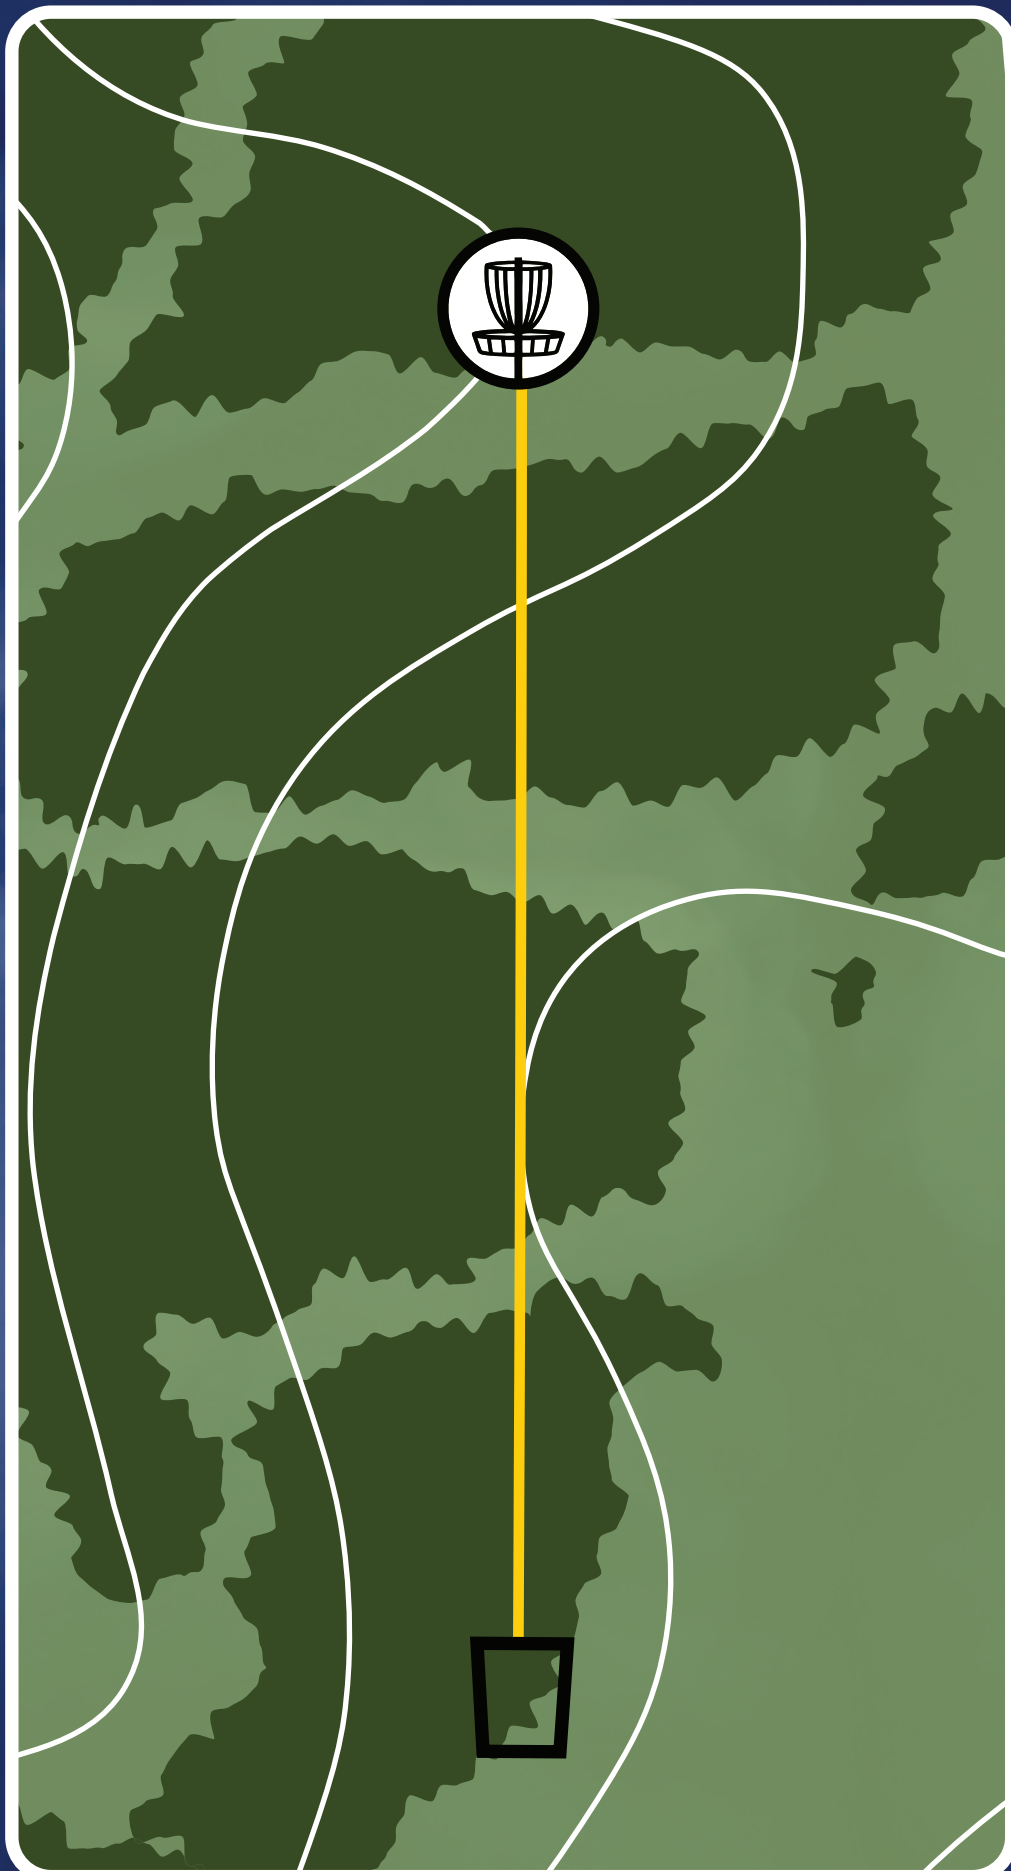

# MÄETAGUSE

DISCGOLFI PARK

KUNINGLIK  
KARU

**11**

**PAR 3**  
**105 m**

Erireeglid puuduvad.

*No special rules.*

 **SPORTLAND**