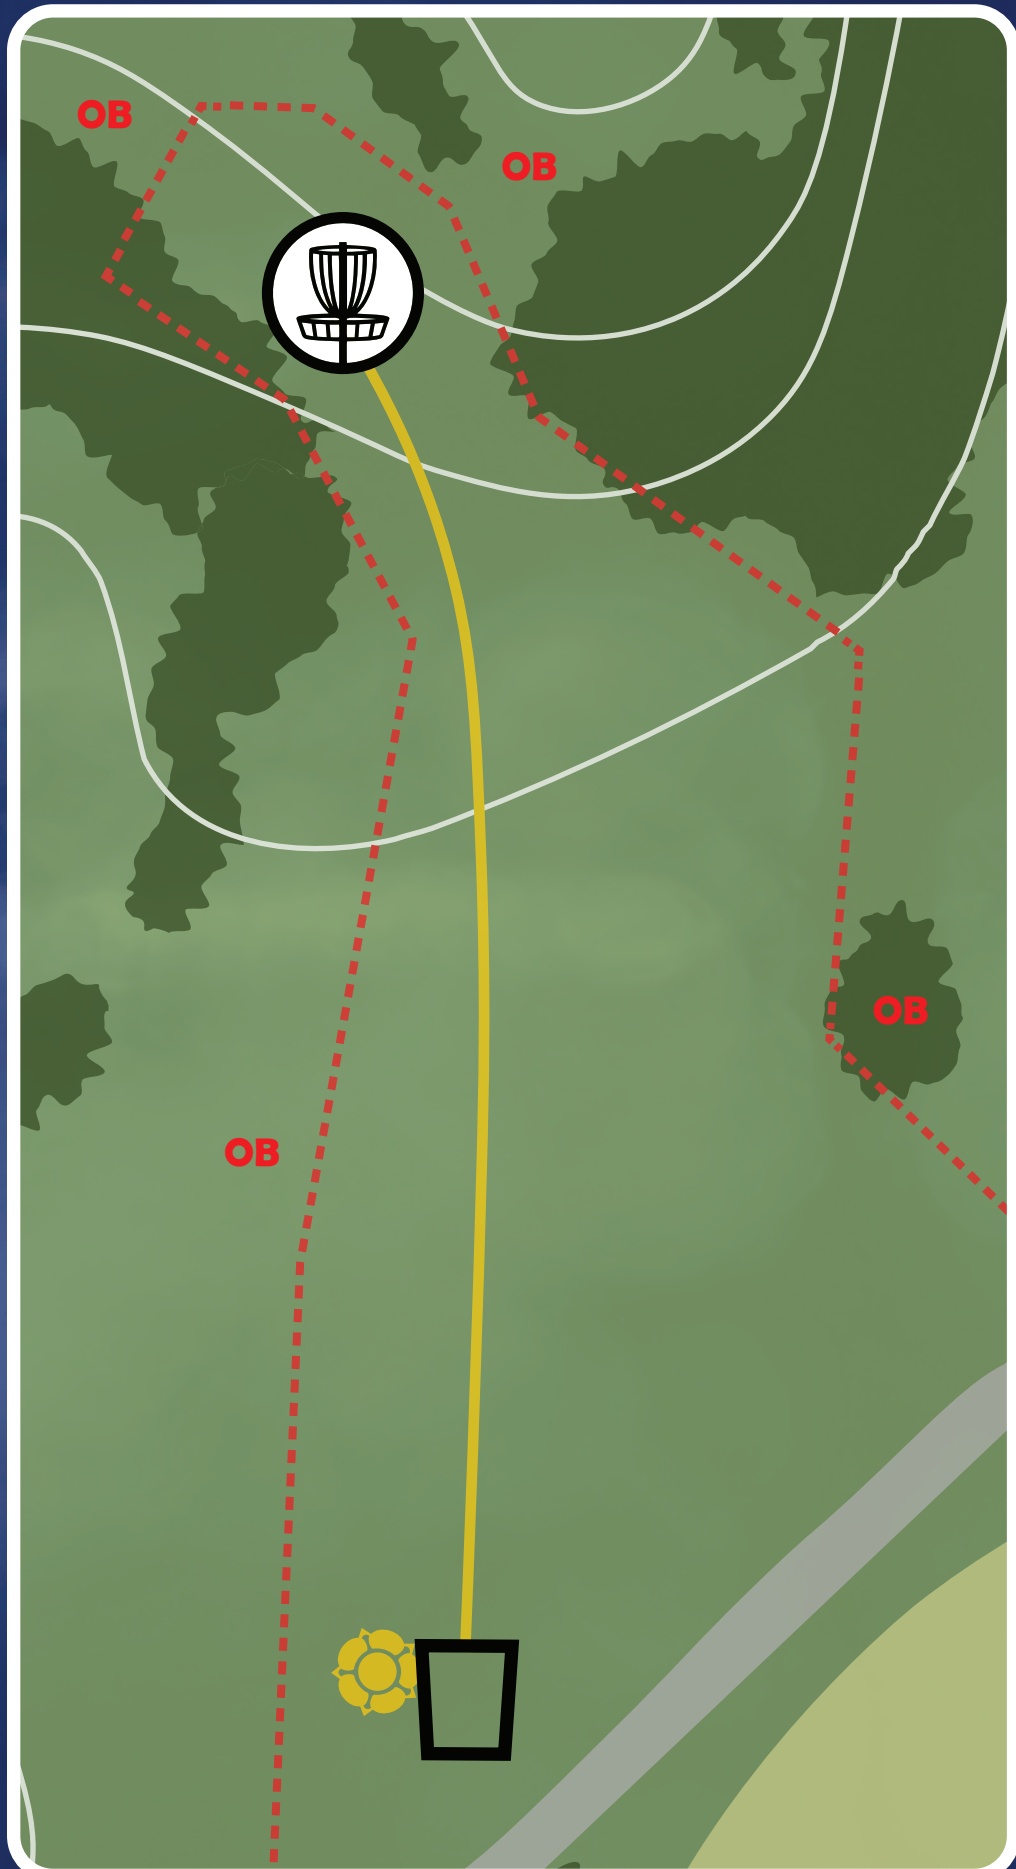

### KUNINGLIK KARU

**1**

**PAR 3**  
**129 m**

OB märgitud ala  
mõlemal pool ja  
korvi taga.

*OB: Marked area  
on both sides and  
behind the basket.*

**MARGUS TEELAHK**  
#202049

# MÄETAGUSE