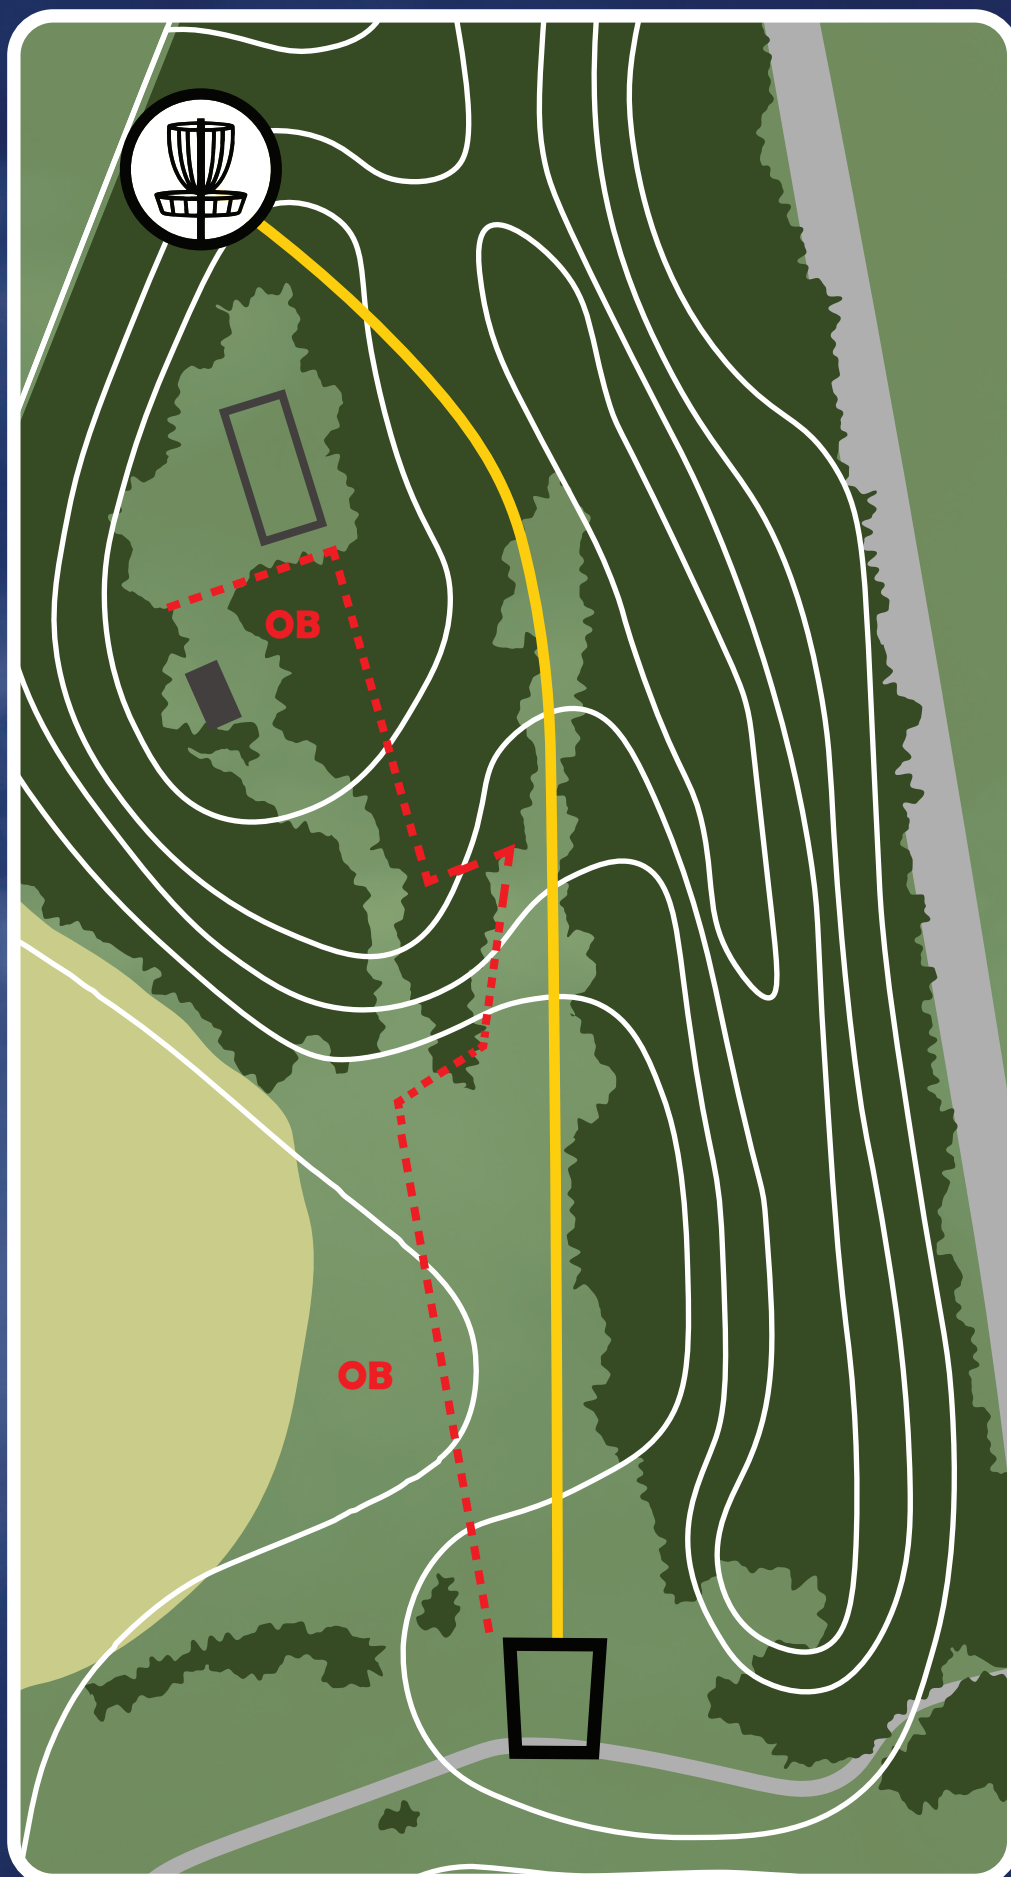

## DISCGOLFI PARK

KUNINGLIK  
KARU

**16**

**PAR 5**  
**260 m**

OB vasakul  
märgitud ala.

*OB marked area  
on the left side.*

**EDGL**  
EESTI DISCGOLFI LIIT