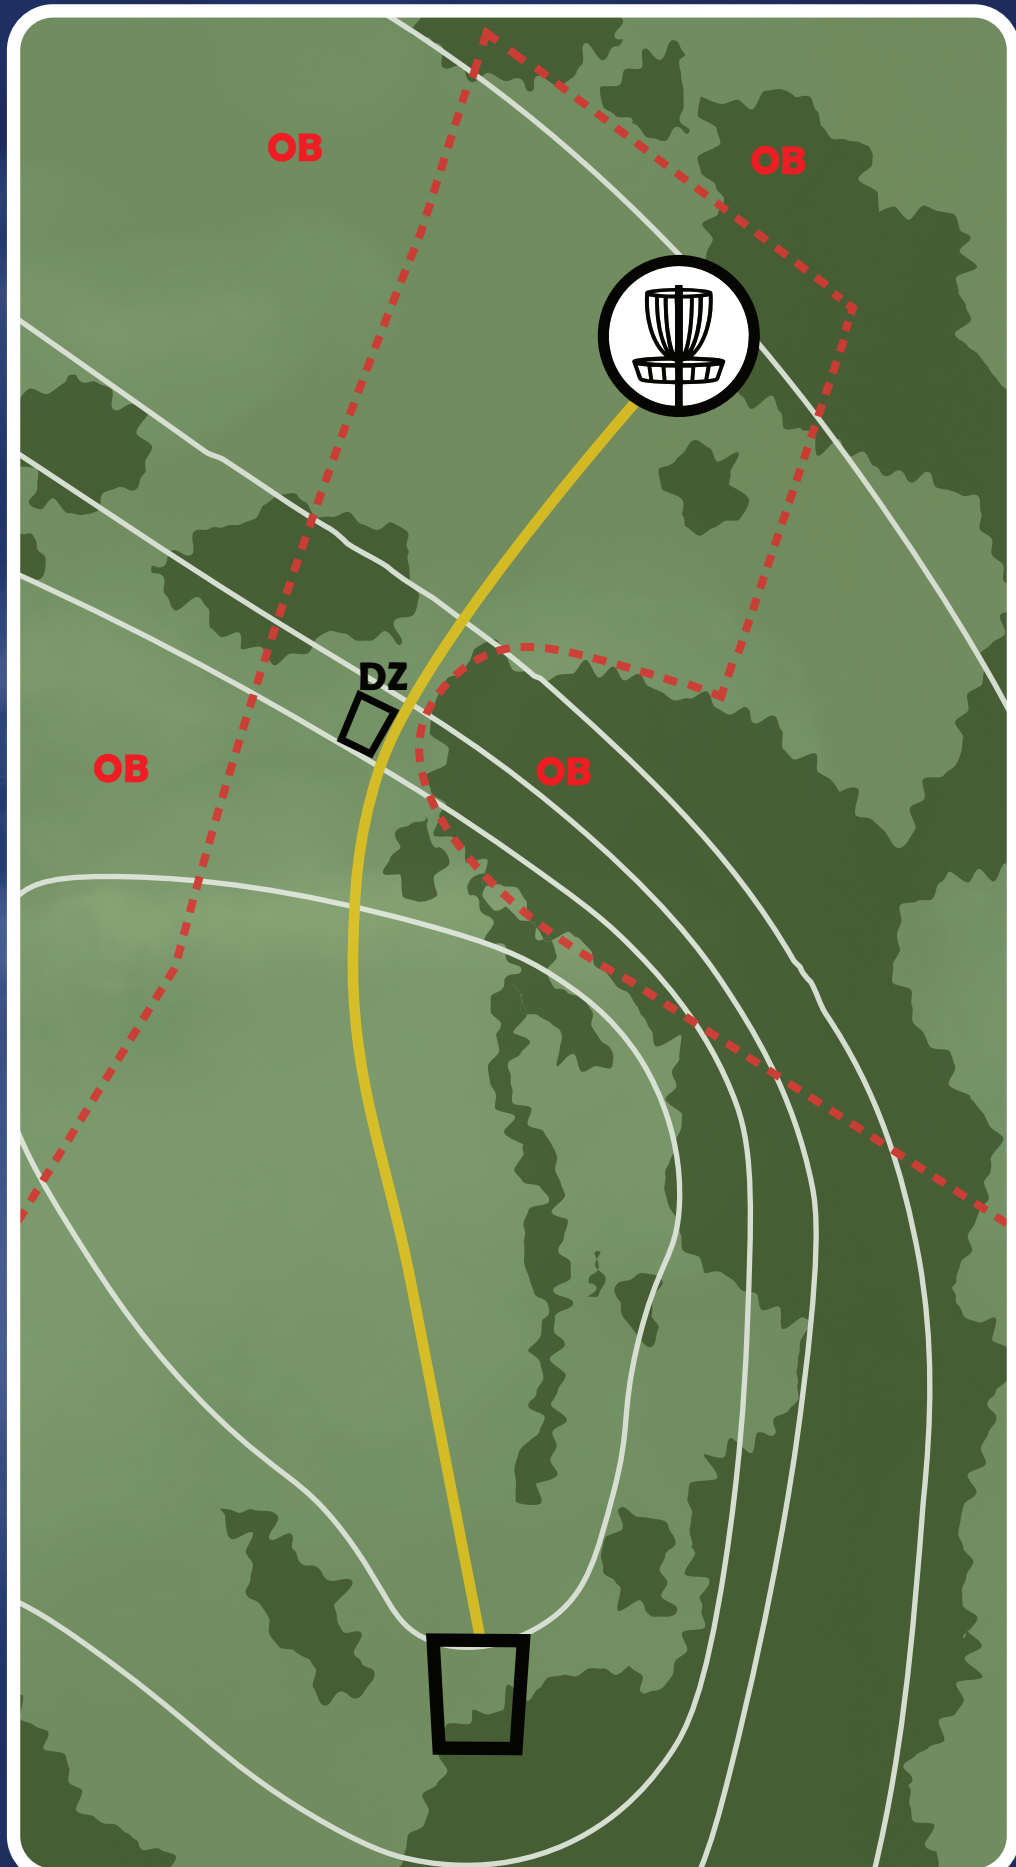

MÄETAGUSE

DISCGOLFI PARK

KUNINGLIK KARU

2

PAR 3
131 m

OB märgitud ala mõlemal pool ja korvi taga. Määratud Drop Zone.

OB korral võib mängija siirduda Drop Zone.

OB: Marked area on both sides and behind the basket.
Optional Drop Zone.

EST. 1973

VÄRSKA
ORIGINAAL